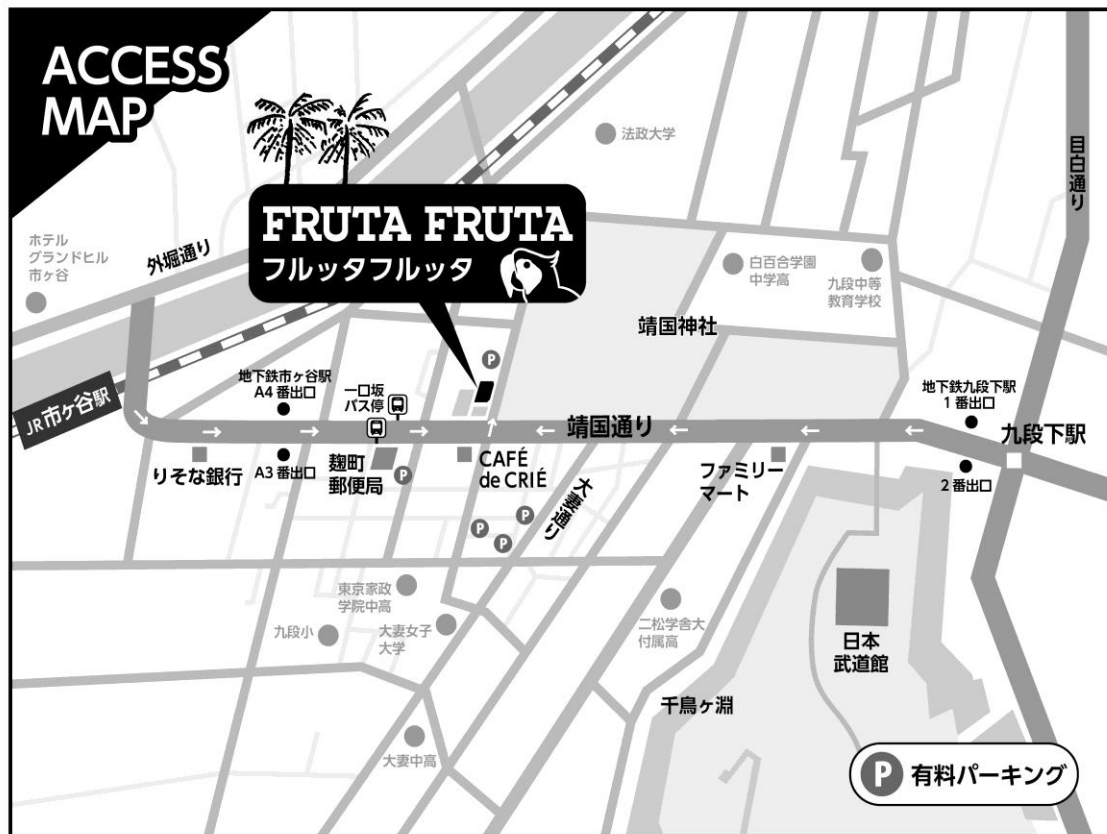

ACCESS MAP

株式会社フルッタフルッタ

〒102-0073 東京都千代田区九段北 3-2-28 アグロフォレストリー-Bldg.

TEL:03-6272-9081 FAX:03-3238-0140

アクセス:

東京メトロ・都営地下鉄 九段下駅 1番出口より徒歩約 11 分

東京メトロ・都営地下鉄 市ヶ谷駅 A4 出口より徒歩約 5 分

JR 市ヶ谷駅 A4 出口より徒歩約 9 分